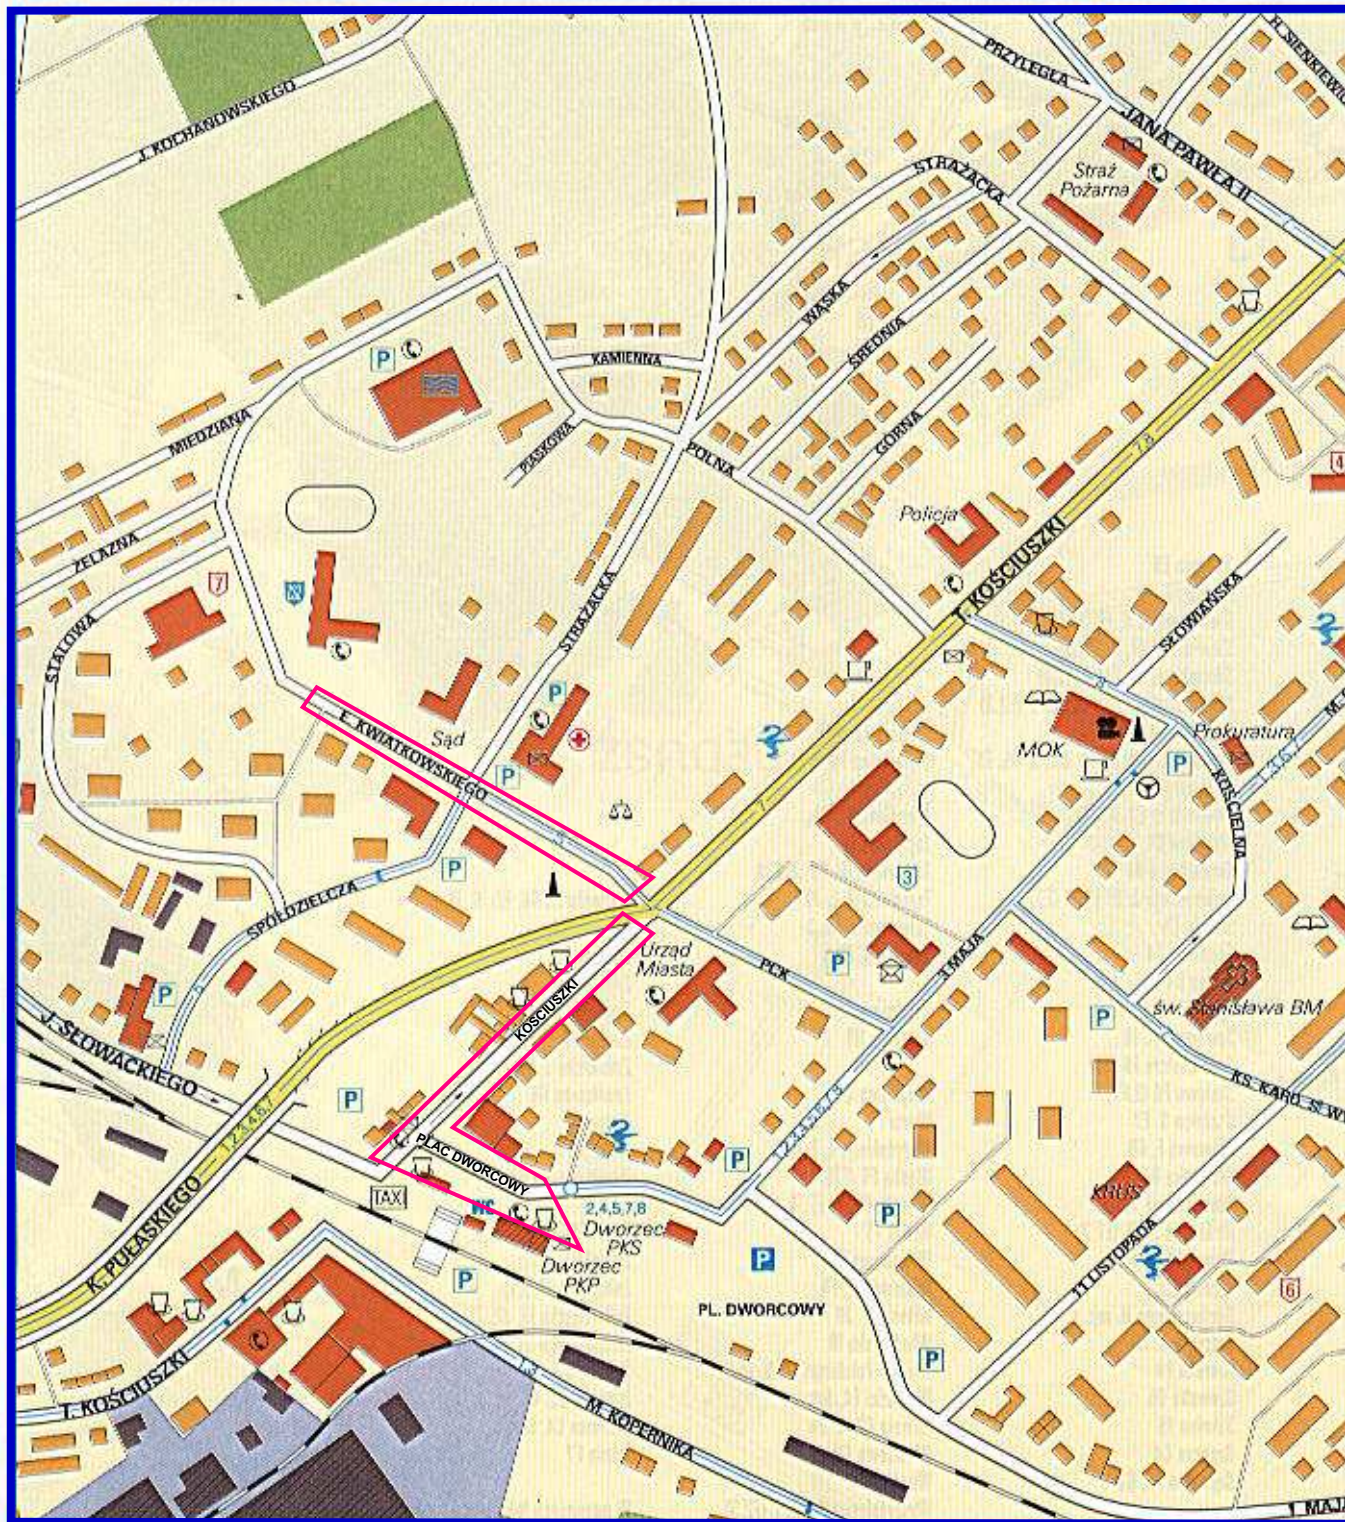

# LOKALIZACJA STREF PLATNEGO PARKOWANIA NA DROGACH GMINNYCH W MYSZKOWIE

## Strefy płatnego parkowania obejmuje ulice:

pierwsza strefa - ul. Kosciuszki na odcinku - od drogi wojewódzkiej nr 793 do ul. Plac Dworcowy i  
ul. Plac Dworcowy - na całej długości

druga strefa - ul. Kwiatkowskiego - od drogi wojewódzkiej nr 793 do ogrodzenia Zespołu Szkol Zawodowych

Granice stref płatnego parkowania